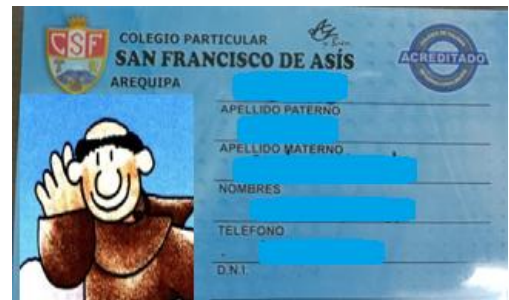

BIBLIOTECA

"La Biblioteca del Colegio San Francisco de Asís es un espacio que favorece a la Investigación y contribuye al Crecimiento Personal y Cultural de los Estudiantes"

➤ CARNÉ ESCOLAR

Para obtener el carné escolar (BIBLIOTECA)

- 1.- Costo 5.00 soles.
- 2.- Una foto tamaño carné.
- 3.- Tiempo de entrega 3 días.

Por tesorería se realiza el pago y se deja la fotografía.

➤ RECORDAR

La biblioteca ofrece 3 tipos de préstamo

- ✓ Préstamo en sala: No se pide carné.
- ✓ Préstamo interno (aulas): No se pide carné.
- ✓ Préstamo a domicilio: Sí se pide el carné.